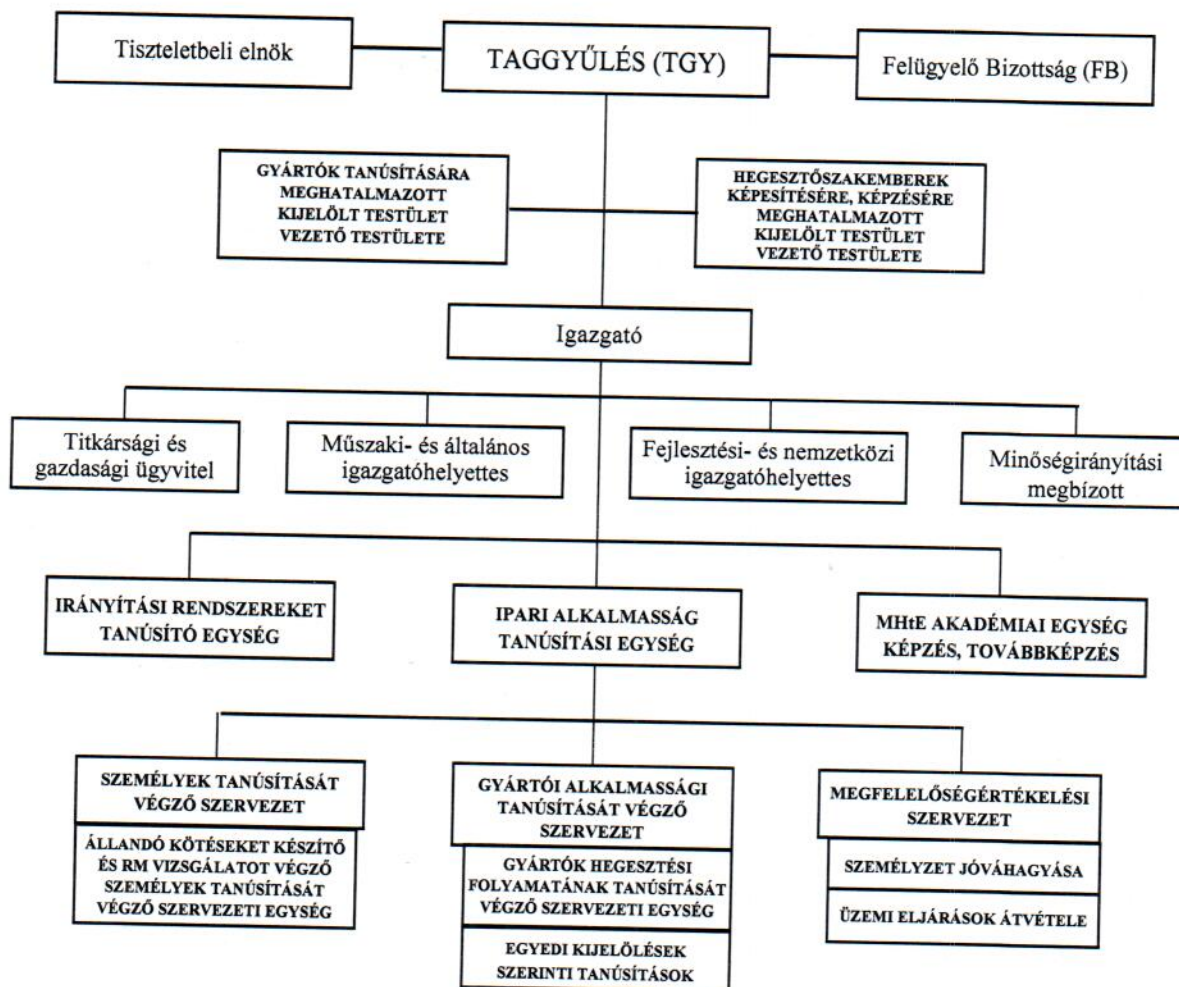

SZMSZ M1

Az MHtE szervezeti sémája

MAGYAR HEGESZTÉSTECHNIKAI
ÉS ANYAGVIZSGÁLATI EGYESÜLÉS
1148 Budapest, Fogarasi út 10-14.